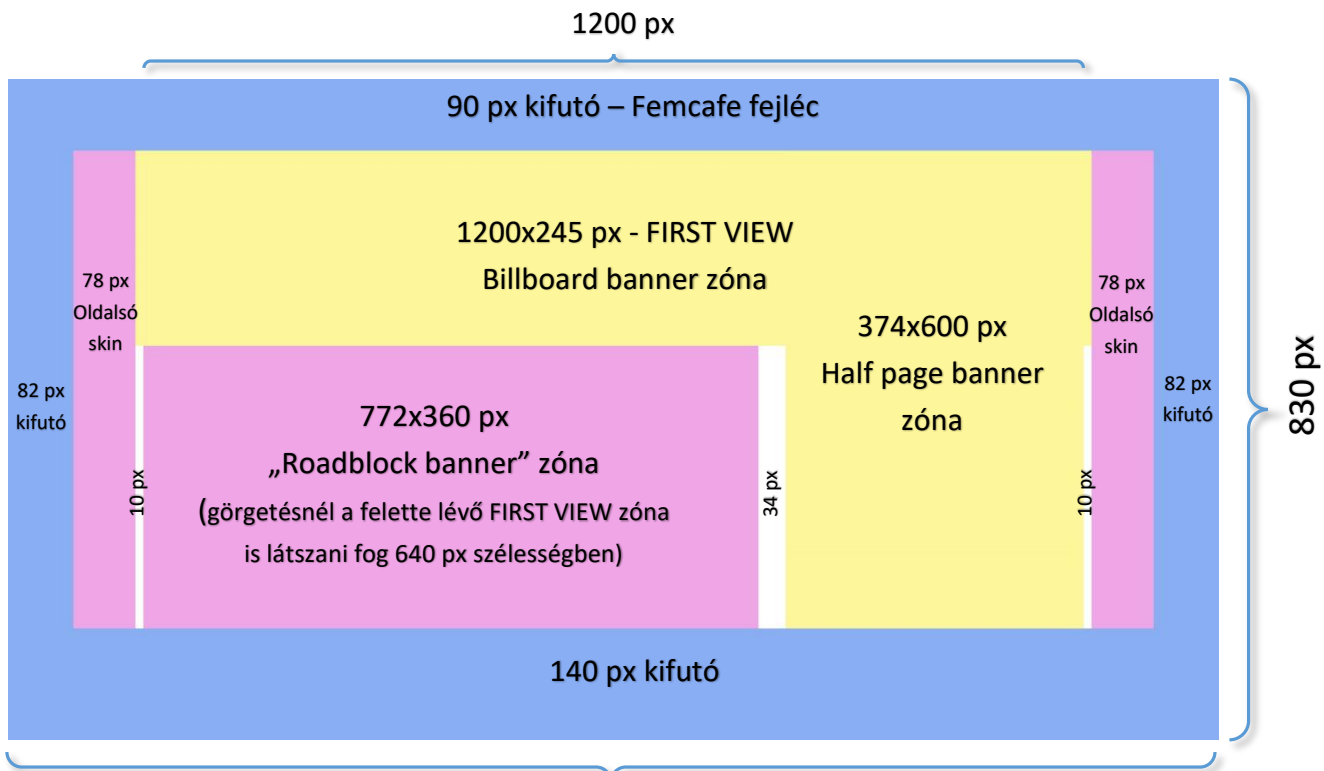

Femcafe.hu anyagleadási paraméterek

Rovatszponzoráció

- 1520*830 px méretű statikus kreatív
- színkód a kifutóhoz (szükség esetén)
- Landing page (link), ahová vezessen a hirdetés
- 300*500 px méretű statikus banner a **mobil felületekre** (jpg vagy png fájl)

A szponzoráció a választott rovat cikkoldalain jelenik meg az alábbiak szerint:

Background: 1520*830 px méretű statikus jpg kreatív az alábbiak szerint leadva:

Anyagleadási határidő: megjelenés előtt minimum 4 munkanappal

Készítési útmutató:

1520 px

KIFUTÓ – semleges tartalom

HASZNOS TERÜLET – hasznos tartalom

PROMÓCIÓS TARTALOM – FŐ promóciós üzenetek